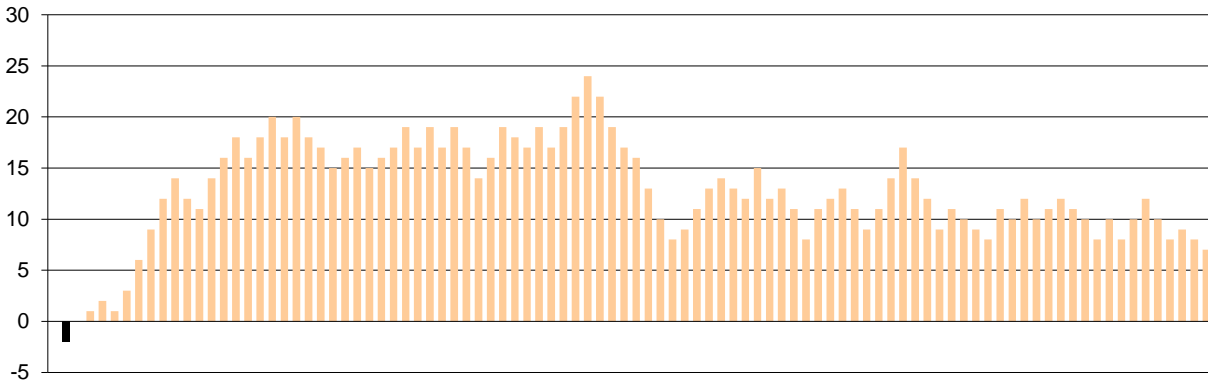

Starters - Subs ratio

Fastbreak Pts

Turnover Pts

Second Chance Pts

Possessions

Notes

Ο Φοίνιξ Πειραιά είχε 105 κατοχές  
 εκ των οποίων κατέληξαν: 69 σε σουτ  
 15 σε λάθος  
 και 21 σε κερδ. φάουλ

Τα στατιστικά είναι προϊόν παρακολούθησης του βίντεο του αγώνα. Καθώς η επαφή με τον πίνακα του γηπέδου δεν ήταν συνεχής, οι χρόνοι συμμετοχής είναι προσεγγιστικοί.

**GRAPHIC STATS**

**SCORE EVOLUTION**

**SCORE DIFFERENCE**

**LARGEST SCORING RUN**

**LARGEST LEAD**