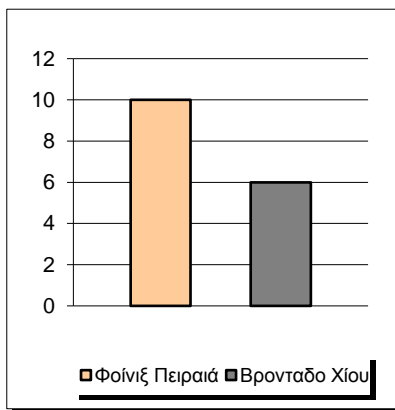

Starters - Subs ratio

Fastbreak Pts

Turnover Pts

Second Chance Pts

Possessions

Notes

Ο Φοίνιξ Πειραιά είχε 105 κατοχές  
 εκ των οποίων κατέληξαν: 69 σε σουτ  
 15 σε λάθος  
 και 21 σε κερδ. φάουλ

Τα στατιστικά είναι προϊόν παρακολούθησης του βίντεο του αγώνα. Καθώς η επαφή με τον πίνακα του γηπέδου δεν ήταν συνεχής, οι χρόνοι συμμετοχής είναι προσεγγιστικοί.

**GRAPHIC STATS**

**SCORE EVOLUTION**

**SCORE DIFFERENCE**

**LARGEST SCORING RUN**

**LARGEST LEAD**