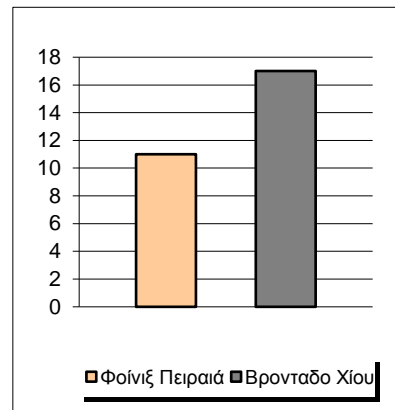

Starters - Subs ratio

Fastbreak Pts

Turnover Pts

Second Chance Pts

Possessions

Notes

Ο Φοίνιξ Πειραιά είχε 105 κατοχές  
 εκ των οποίων κατέληξαν: 69 σε σουτ  
 15 σε λάθος  
 και 21 σε κερδ. φάουλ

Τα στατιστικά είναι προϊόν παρακολούθησης του βίντεο του αγώνα. Καθώς η επαφή με τον πίνακα του γηπέδου δεν ήταν συνεχής, οι χρόνοι συμμετοχής είναι προσεγγιστικοί.

**GRAPHIC STATS**

**SCORE EVOLUTION**

**SCORE DIFFERENCE**

**LARGEST SCORING RUN**

**LARGEST LEAD**