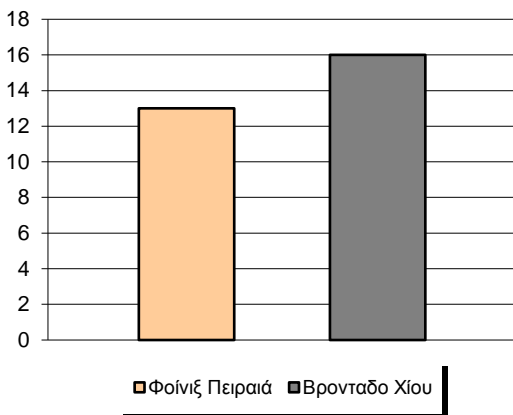

Starters - Subs ratio

Fastbreak Pts

Turnover Pts

Second Chance Pts

Possessions

Notes

Ο Φοίνιξ Πειραιά είχε 105 κατοχές  
 εκ των οποίων κατέληξαν: 69 σε σουτ  
 15 σε λάθος  
 και 21 σε κερδ. φάουλ

Τα στατιστικά είναι προϊόν παρακολούθησης του βίντεο του αγώνα. Καθώς η επαφή με τον πίνακα του γηπέδου δεν ήταν συνεχής, οι χρόνοι συμμετοχής είναι προσεγγιστικοί.

**GRAPHIC STATS**

**SCORE EVOLUTION**

**SCORE DIFFERENCE**

**LARGEST SCORING RUN**

**LARGEST LEAD**