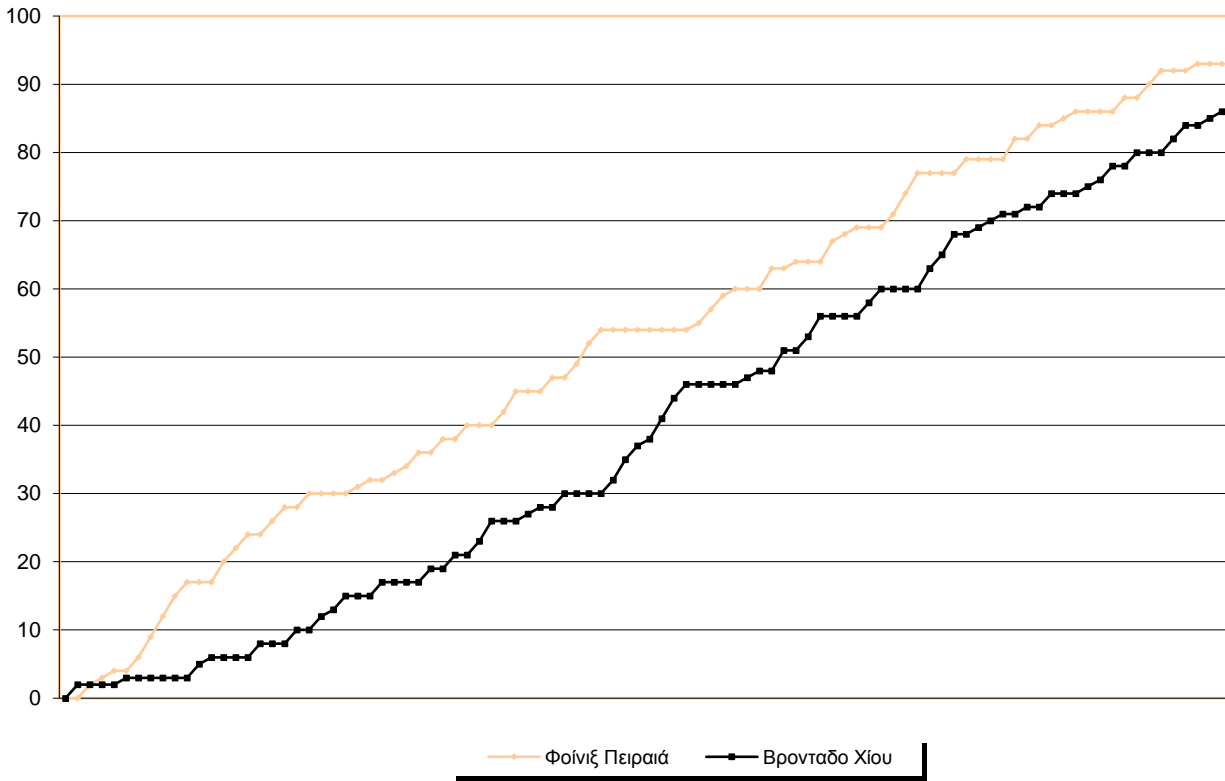

Starters - Subs ratio

Fastbreak Pts

Turnover Pts

Second Chance Pts

Possessions

Notes

Ο Φοίνιξ Πειραιά είχε 105 κατοχές  
 εκ των οποίων κατέληξαν: 69 σε σουτ  
 15 σε λάθος  
 και 21 σε κερδ. φάουλ

Τα στατιστικά είναι προϊόν παρακολούθησης του βίντεο του αγώνα. Καθώς η επαφή με τον πίνακα του γηπέδου δεν ήταν συνεχής, οι χρόνοι συμμετοχής είναι προσεγγιστικοί.

**GRAPHIC STATS**

**SCORE EVOLUTION**

**SCORE DIFFERENCE**

**LARGEST SCORING RUN**

**LARGEST LEAD**