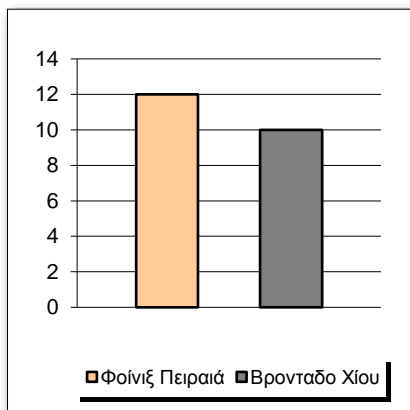

Starters - Subs ratio

Fastbreak Pts

Turnover Pts

Second Chance Pts

Possessions

Notes

Ο Φοίνιξ Πειραιά είχε 105 κατοχές  
 εκ των οποίων κατέληξαν: 69 σε σουτ  
 15 σε λάθος  
 και 21 σε κερδ. φάουλ

Τα στατιστικά είναι προϊόν παρακολούθησης του βίντεο του αγώνα. Καθώς η επαφή με τον πίνακα του γηπέδου δεν ήταν συνεχής, οι χρόνοι συμμετοχής είναι προσεγγιστικοί.

**GRAPHIC STATS**

**SCORE EVOLUTION**

**SCORE DIFFERENCE**

**LARGEST SCORING RUN**

**LARGEST LEAD**