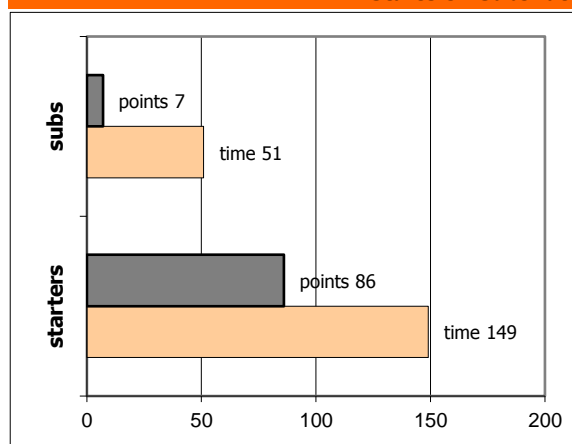

70%	16 / 23	FT	14 / 15	93%
56%	23 / 41	2FG	23 / 42	55%
24%	8 / 34	3FG	11 / 27	41%
41	24 - 17	Rb	29 - 12	41
	13	Tu	15	

Referees: Δημουλάς, Κουλουμπαρίσης

By Quarter	1	2	3	4
Βρονταδο Χίου	15	26	22	23
Φοίνιξ Πειραιά	30	24	23	16

End of Quarter	1	2	3	4
Βρονταδο Χίου	15	41	63	86
Φοίνιξ Πειραιά	30	54	77	93

Φοίνιξ Πειραιά

Coach: Π. Ζεβουλάκος

Fastbreaks: 6 / 9

#	Player	Time (min)	Pts	Ft	2Fg	3Fg	+/-	Rbs		As	St	Tu	Bl	Fouls		Eff
								de	of					dr	co	
31	Ούντε Μπος Σ.	37	18	1 / 2	1 / 3	5 / 8	9	4	4	0	1	2	0	0	2	19
77	Αναστασόπουλος Αv.	10	0	0 / 0	0 / 0	0 / 2	0	1	0	0	0	0	0	0	1	-1
6	Γαβριλίδης Σπ.	37	31	7 / 7	9 / 15	2 / 3	12	4	2	7	4	6	2	8	4	37
7	Δαρκαδάκης Γ.	0	0	0 / 0	0 / 0	0 / 0	0	0	0	0	0	0	0	0	0	-
8	0	0	0	0 / 0	0 / 0	0 / 0	0	0	0	0	0	0	0	0	0	-
9	Μπουντούρης Α.	25	12	2 / 2	5 / 8	0 / 0	10	8	3	1	0	1	0	2	2	20
10	Πασπαλάς Μ.	20	5	0 / 0	1 / 1	1 / 3	-1	5	1	1	0	0	0	1	2	10
11	Σαραντόπουλος Σ.	30	20	4 / 4	5 / 11	2 / 9	7	4	2	5	1	3	0	2	2	16
12	0	0	0	0 / 0	0 / 0	0 / 0	0	0	0	0	0	0	0	0	0	-
13	Παπαδάκης Κ.	26	7	0 / 0	2 / 4	1 / 2	-3	0	0	0	1	2	0	1	3	3
14	0	0	0	0 / 0	0 / 0	0 / 0	0	0	0	0	0	0	0	0	0	-
15	Γλυκόπουλος Κ.	15	0	0 / 0	0 / 0	0 / 0	-4	2	0	2	1	0	1	3	4	6
Team								1	0			1		4	0	
1st quarter			30	2 / 2	8 / 12	4 / 10		8	5	5	3	0	1	7	4	42
2nd quarter			24	4 / 4	7 / 9	2 / 5		5	2	6	4	7	0	3	4	29
3rd quarter			23	5 / 6	3 / 9	4 / 10		8	4	3	0	2	2	6	4	25
4th quarter			16	3 / 3	5 / 12	1 / 2		8	1	2	1	6	0	5	8	14
Final Stats			200	93	14 / 15	23 / 42	11 / 27	30	29	12	16	8	15	3	21	110
				93%	55%	41%										41

Βρονταδο Χίου

Coach: Αμεντάς Κ.

#	Player	Pts	-	3s
4	Κιρκινέζης Ν.	4	-	0
77	Σουλίκας Μ.	25	-	2
6	Χατζηγεωργίου Μ.	12	-	2
7	Λεγάτος Στ.	10	-	1
8	Τσιλούλης Θ.	7	-	1
9	Μπριασούλης Κ.	0	-	0
18	Κουτσολιάκος Σ.	9	-	1
34	Μαπέρδος Μ.	16	-	1
12	0	0	-	0
13	Φράγκος Ν.	0	-	0
14	Ουποσουςίδης Ι.	3	-	0
15	Walker Shane	0	-	0

Starters - Subs ratio